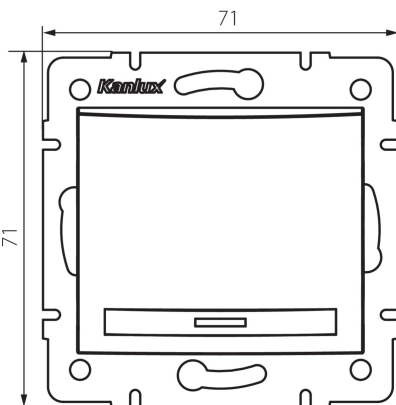

24779 DOMO 01-1070-203 kr

Permutateur

5905339247797

DONNÉES GÉNÉRALES:

Couleur: crème
Mode d'installation: encastré dans le mur
Rétroéclairage: ne s'applique pas
Largeur [mm]: 71
Hauteur [mm]: 71
Diamètre du boîtier de montage: 60
Profondeur de montage: 25

CARACTÉRISTIQUES TECHNIQUES:

Tension nominale [V]: 250 AC
Matériau: PC
Matériel des embouts d'extrémité de câble : CuSn94
Type de connexion: Connecteur rapide
Plastique: PC
Nombre de leviers: 1
Courant nominal [AX]: 10
Degré IP: 20

DONNÉES LOGISTIQUES:

Unité par emballage: 10
Unité par carton: 10
Conditionnement : 120
Poids unitaire net [g]: 78
Poids [g]: 92
Longueur carton emballage [cm]: 10
Largeur emballage unitaire [cm]: 4.5
Hauteur emballage unitaire [cm]: 14
Poids carton [kg]: 11.04
Largeur carton [cm]: 25.5
Hauteur carton [cm]: 32
Longueur carton [cm]: 44
Volume carton [m³]: 0.035904