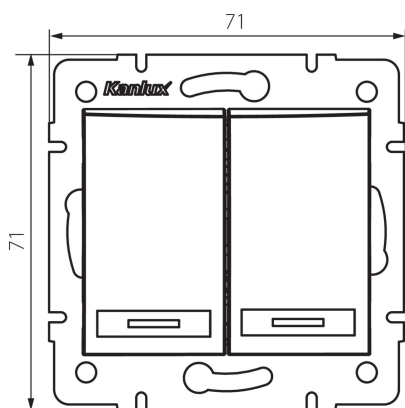

24784 DOMO 01-1120-203 kr

Double interrupteur simple avec LED

5905339247841

DONNÉES GÉNÉRALES:

Couleur: crème
Mode d'installation: encastré dans le mur
Rétroéclairage: oui
Largeur [mm]: 71
Hauteur [mm]: 71
Diamètre du boîtier de montage: 60
Profondeur de montage: 25

CARACTÉRISTIQUES TECHNIQUES:

Tension nominale [V]: 250 AC
Matériau: PC
Matériel des embouts d'extrémité de câble : CuSn94
Type de connexion: Connecteur rapide
Plastique: PC
Nombre de leviers: 2
Courant nominal [AX]: 10
Degré IP: 20

DONNÉES LOGISTIQUES:

Unité par emballage: 10
Unité par carton: 10
Conditionnement : 120
Poids unitaire net [g]: 82
Poids [g]: 95.67
Longueur carton emballage [cm]: 10
Largeur emballage unitaire [cm]: 4
Hauteur emballage unitaire [cm]: 14
Poids carton [kg]: 11.4804
Largeur carton [cm]: 25.5
Hauteur carton [cm]: 32
Longueur carton [cm]: 44
Volume carton [m³]: 0.035904