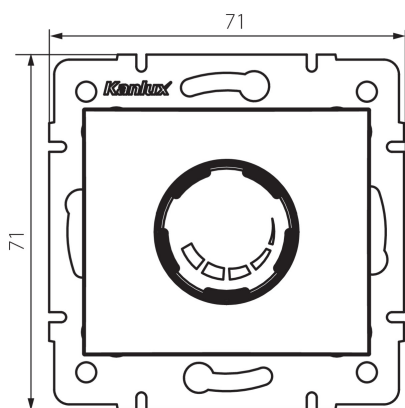

24787 DOMO 01-1160-103 kr

Variateur rotatif 500W avec filtre

5905339247872

DONNÉES GÉNÉRALES:

Couleur: crème
Mode d'installation: encastré dans le mur
Usage: intérieur
Largeur [mm]: 71
Hauteur [mm]: 71
Diamètre du boîtier de montage: 60

CARACTÉRISTIQUES TECHNIQUES:

Tension nominale [V]: 250 AC
Fréquence nominale [Hz]: 50
Puissance nominale [W]: 500
Classe électrique: II
Plage de températures ambiantes[°C]: 5÷25
Type de branchement: Connecteur à vis
Type de connexion: Connecteur à vis
Plastique: PC
Degré IP: 20

DONNÉES LOGISTIQUES:

Unité par emballage: 10
Unité par carton: 10
Conditionnement : 120
Poids unitaire net [g]: 102
Poids [g]: 120.83
Longueur carton emballage [cm]: 10
Largeur emballage unitaire [cm]: 7
Hauteur emballage unitaire [cm]: 14
Poids carton [kg]: 14.4996
Largeur carton [cm]: 36.5
Hauteur carton [cm]: 32
Longueur carton [cm]: 48.5
Volume carton [m³]: 0.056648