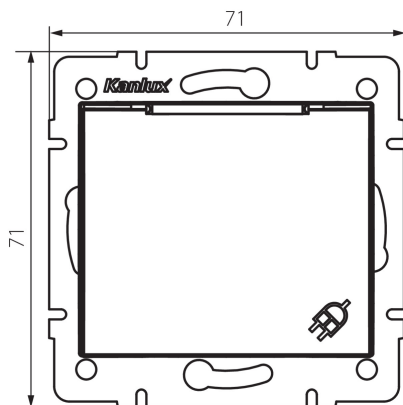

### DONNÉES GÉNÉRALES:

**Couleur:** crème  
**Mode d'installation:** encastré dans le mur  
**Largeur [mm]:** 71  
**Hauteur [mm]:** 71  
**Diamètre du boîtier de montage:** 60  
**Profondeur de montage:** 25  
**Nombre de prises:** 1

### CARACTÉRISTIQUES TECHNIQUES:

**Tension nominale [V]:** 250 AC  
**Courant nominal [A]:** 16  
**Classe électrique:** I  
**Matériau:** PC  
**Matériel des embouts d'extrémité de câble :** CuSn94  
**Type de mise à la terre:** type f  
**Type de connexion:** Connecteur à vis  
**Plastique:** PC  
**Degré IP:** 44