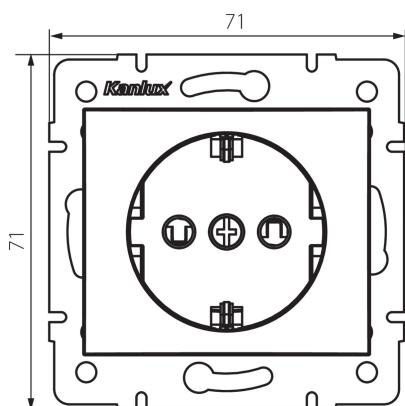

24793 DOMO 01-1240-103 kr

Prise de courant simple Schuko avec protection des contacts

5905339247933

DONNÉES GÉNÉRALES:

Couleur: crème
Mode d'installation: encastré dans le mur
Protection des contacts: oui
Largeur [mm]: 71
Hauteur [mm]: 71
Diamètre du boîtier de montage: 60
Profondeur de montage: 25
Nombre de prises: 1

CARACTÉRISTIQUES TECHNIQUES:

Tension nominale [V]: 250 AC
Courant nominal [A]: 16
Classe électrique: I
Matériau: PC
Matériel des embouts d'extrémité de câble : CuSn94
Type de mise à la terre: type f
Type de connexion: Connecteur a vis
Plastique: PC
Degré IP: 20

DONNÉES LOGISTIQUES:

Unité par emballage: 10
Unité par carton: 10
Conditionnement : 120
Poids unitaire net [g]: 70
Poids [g]: 84
Longueu carton emballage [cm]: 10
Largeur emballage unitaire [cm]: 5
Hauteur emballage unitaire [cm]: 14
Poids carton [kg]: 10.08
Largeur carton [cm]: 26.5
Hauteur carton [cm]: 32
Longueur carton [cm]: 44
Volume carton [m³]: 0.037312