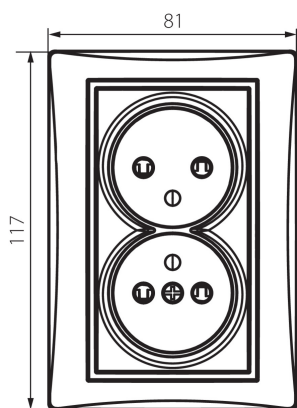

## 24797 DOMO 01-1260-103 kr

Double prise de courant verticale française complète avec protection de contacts

5905339247971

### DONNÉES GÉNÉRALES:

**Couleur:** crème  
**Mode d'installation:** encastré dans le mur  
**Protection des contacts:** oui  
**Largeur [mm]:** 81  
**Hauteur [mm]:** 110  
**Diamètre du boîtier de montage:** 68  
**Profondeur de montage:** 25  
**Nombre de prises:** 2

### CARACTÉRISTIQUES TECHNIQUES:

**Tension nominale [V]:** 250 AC  
**Courant nominal [A]:** 16  
**Classe électrique:** I  
**Matériau:** PC  
**Matériel des embouts d'extrémité de câble :** CuSn94  
**Type de mise à la terre:** type e  
**Type de connexion:** Connecteur a vis  
**Plastique:** PC  
**Degré IP:** 20

### DONNÉES LOGISTIQUES:

**Unité par emballage:** 10  
**Unité par carton:** 10  
**Conditionnement :** 120  
**Poids unitaire net [g]:** 120  
**Poids [g]:** 138.42  
**Longueu carton emballage [cm]:** 9  
**Largeur emballage unitaire [cm]:** 5  
**Hauteur emballage unitaire [cm]:** 18  
**Poids carton [kg]:** 16.6104  
**Largeur carton [cm]:** 25  
**Hauteur carton [cm]:** 52.5  
**Longueur carton [cm]:** 52  
**Volume carton [m³]:** 0.06825