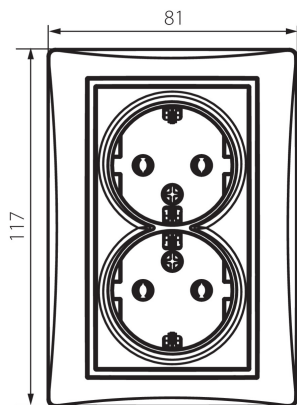

24799 DOMO 01-1270-103 kr

Prise de tension double Schuko, complète

5905339247995

DONNÉES GÉNÉRALES:

Couleur: crème
Mode d'installation: encastré dans le mur
Largeur [mm]: 81
Hauteur [mm]: 110
Diamètre du boîtier de montage: 68
Profondeur de montage: 25
Nombre de prises: 2

CARACTÉRISTIQUES TECHNIQUES:

Tension nominale [V]: 250 AC
Courant nominal [A]: 16
Classe électrique: I
Matériau: PC
Matériel des embouts d'extrémité de câble : CuSn94
Type de mise à la terre: type f
Type de connexion: Connecteur a vis
Plastique: PC
Degré IP: 20

DONNÉES LOGISTIQUES:

Unité par emballage: 10
Unité par carton: 10
Conditionnement : 120
Poids unitaire net [g]: 116
Poids [g]: 134.58
Longueu carton emballage [cm]: 9
Largeur emballage unitaire [cm]: 5
Hauteur emballage unitaire [cm]: 18
Poids carton [kg]: 16.1496
Largeur carton [cm]: 25
Hauteur carton [cm]: 52.5
Longueur carton [cm]: 52
Volume carton [m³]: 0.06825