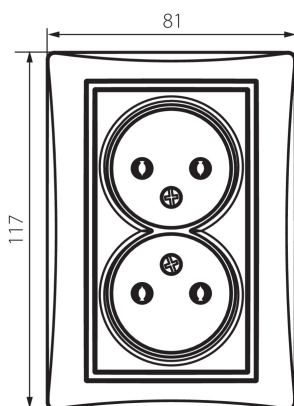

24800 DOMO 01-1280-103 kr

Prise de tension double sans mise à la terre, complète

5905339248008

DONNÉES GÉNÉRALES:

Couleur: crème
Mode d'installation: encastré dans le mur
Largeur [mm]: 81
Hauteur [mm]: 110
Diamètre du boîtier de montage: 68
Profondeur de montage: 25
Nombre de prises: 2

CARACTÉRISTIQUES TECHNIQUES:

Tension nominale [V]: 250 AC
Courant nominal [A]: 16
Classe électrique: II
Matériau: PC
Matériel des embouts d'extrémité de câble : CuSn94
Type de mise à la terre: 2P
Type de connexion: Connecteur à vis
Plastique: PC
Degré IP: 20

DONNÉES LOGISTIQUES:

Unité par emballage: 10
Unité par carton: 10
Conditionnement : 120
Poids unitaire net [g]: 102
Poids [g]: 118.33
Longueur carton emballage [cm]: 10
Largeur emballage unitaire [cm]: 5
Hauteur emballage unitaire [cm]: 18
Poids carton [kg]: 14.1996
Largeur carton [cm]: 22
Hauteur carton [cm]: 51.2
Longueur carton [cm]: 49.5
Volume carton [m³]: 0.055757