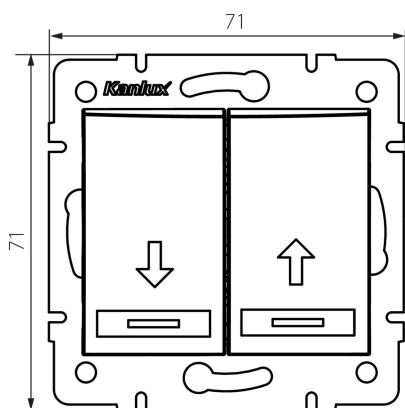

24803 DOMO 01-1310-203 kr

Interrupteur de contact de l'unité d'obturation

5905339248039

DONNÉES GÉNÉRALES:

Couleur: crème
Mode d'installation: encastré dans le mur
Rétroéclairage: ne s'applique pas
Largeur [mm]: 71
Hauteur [mm]: 71
Diamètre du boîtier de montage: 60
Profondeur de montage: 25

CARACTÉRISTIQUES TECHNIQUES:

Tension nominale [V]: 250 AC
Matériau: PC
Matériel des embouts d'extrémité de câble : CuSn94
Type de connexion: Connecteur rapide
Plastique: PC
Nombre de leviers: 2
Courant nominal [AX]: 10
Degré IP: 20

DONNÉES LOGISTIQUES:

Unité par emballage: 10
Unité par carton: 10
Conditionnement : 120
Poids unitaire net [g]: 78
Poids [g]: 91.83
Longueur carton emballage [cm]: 9
Largeur emballage unitaire [cm]: 5
Hauteur emballage unitaire [cm]: 14
Poids carton [kg]: 11.0196
Largeur carton [cm]: 25.5
Hauteur carton [cm]: 32
Longueur carton [cm]: 44
Volume carton [m³]: 0.035904