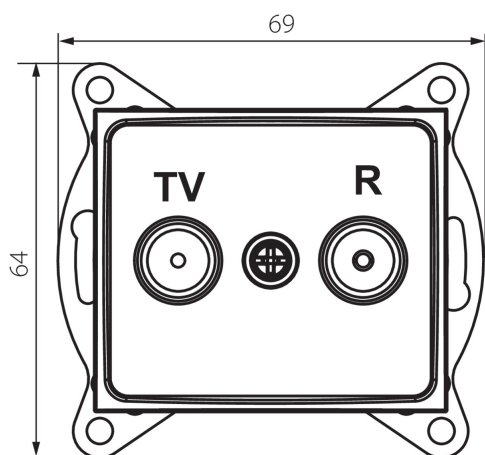

24804 DOMO 01-1320-003 kr

Prise RTV de passage

5905339248046

DONNÉES GÉNÉRALES:

Couleur: crème
Mode d'installation: encastré dans le mur
Largeur [mm]: 69
Hauteur [mm]: 64
Diamètre du boîtier de montage: 60
Nombre de prises: 2

CARACTÉRISTIQUES TECHNIQUES:

Matériau: PC
Type de prise: rtv saillie
Plastique: PC
Degré IP: 20

DONNÉES LOGISTIQUES:

Unité par emballage: 10
Unité par carton: 10
Conditionnement : 120
Poids unitaire net [g]: 88
Poids [g]: 100.58
Longueu carton emballage [cm]: 10
Largeur emballage unitaire [cm]: 4
Hauteur emballage unitaire [cm]: 14
Poids carton [kg]: 12.0696
Largeur carton [cm]: 25.5
Hauteur carton [cm]: 32
Longueur carton [cm]: 44
Volume carton [m³]: 0.035904