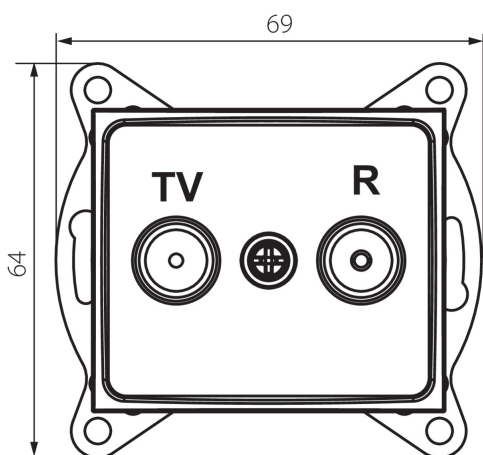

24805 DOMO 01-1330-003 kr

Prise RTV terminale

5905339248053

DONNÉES GÉNÉRALES:

Couleur: crème
Mode d'installation: encastré dans le mur
Largeur [mm]: 69
Hauteur [mm]: 64
Diamètre du boîtier de montage: 60
Nombre de prises: 2

CARACTÉRISTIQUES TECHNIQUES:

Matériau: PC
Type de prise: embout rtv
Plastique: PC
Degré IP: 20

DONNÉES LOGISTIQUES:

Unité par emballage: 10
Unité par carton: 10
Conditionnement : 120
Poids unitaire net [g]: 58
Poids [g]: 102.58
Longueu carton emballage [cm]: 10
Largeur emballage unitaire [cm]: 4
Hauteur emballage unitaire [cm]: 14
Poids carton [kg]: 12.3096
Largeur carton [cm]: 25.5
Hauteur carton [cm]: 32
Longueur carton [cm]: 44
Volume carton [m³]: 0.035904