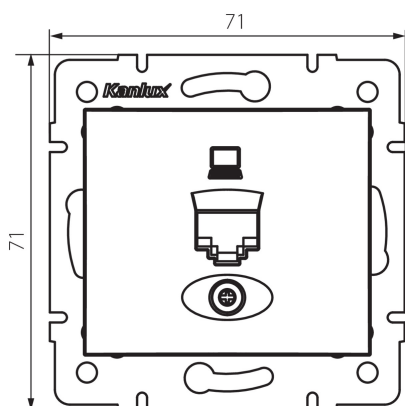

24813 DOMO 01-1400-003 kr

Prise informatique simple (RJ45Cat 6 Jack)

5905339248138

DONNÉES GÉNÉRALES:

Couleur: crème
Mode d'installation: encastré dans le mur
Largeur [mm]: 71
Hauteur [mm]: 71
Diamètre du boîtier de montage: 60
Nombre de prises: 1

CARACTÉRISTIQUES TECHNIQUES:

Matériau: PC
Type de prise: informatique unique rj45 cat 6
Plastique: PC
Degré IP: 20

DONNÉES LOGISTIQUES:

Unité par emballage: 10
Unité par carton: 10
Conditionnement : 120
Poids unitaire net [g]: 56
Poids [g]: 68.58
Longueu carton emballage [cm]: 9
Largeur emballage unitaire [cm]: 4
Hauteur emballage unitaire [cm]: 13
Poids carton [kg]: 8.2296
Largeur carton [cm]: 25.5
Hauteur carton [cm]: 32
Longueur carton [cm]: 44
Volume carton [m³]: 0.035904