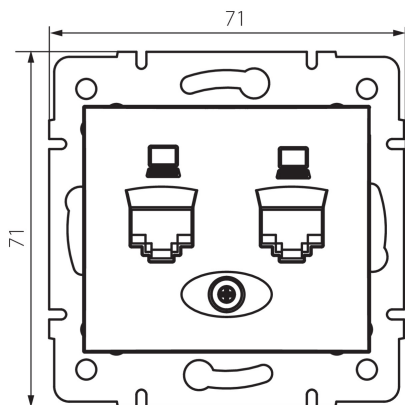

24815 DOMO 01-1420-003 kr

Prise informatique double (2x RJ45Cat 6 Jack)

5905339248152

DONNÉES GÉNÉRALES:

Couleur: crème
Mode d'installation: encastré dans le mur
Largeur [mm]: 71
Hauteur [mm]: 71
Diamètre du boîtier de montage: 60
Nombre de prises: 2

CARACTÉRISTIQUES TECHNIQUES:

Matériau: PC
Type de prise: informatique double indépendante 2xRJ45 cat 6
Plastique: PC
Degré IP: 20

DONNÉES LOGISTIQUES:

Unité par emballage: 10
Unité par carton: 10
Conditionnement : 120
Poids unitaire net [g]: 64
Poids [g]: 76.67
Longueur carton emballage [cm]: 9
Largeur emballage unitaire [cm]: 5
Hauteur emballage unitaire [cm]: 13
Poids carton [kg]: 9.2004
Largeur carton [cm]: 25.5
Hauteur carton [cm]: 32
Longueur carton [cm]: 44
Volume carton [m³]: 0.035904