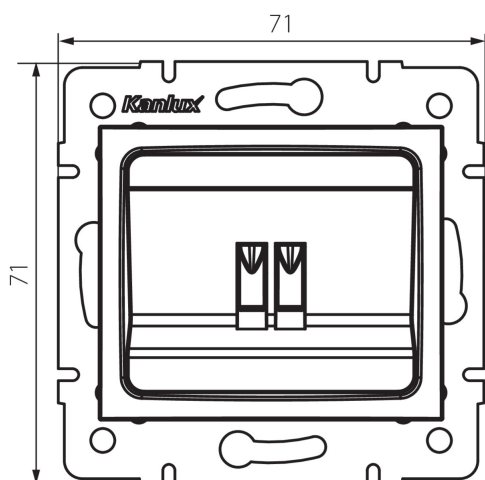

24818 DOMO 01-1450-003 kr

Prise de haut-parleur simple

5905339248183

DONNÉES GÉNÉRALES:

Couleur: crème
Mode d'installation: encastré dans le mur
Largeur [mm]: 71
Hauteur [mm]: 71
Diamètre du boîtier de montage: 60
Nombre de prises: 1

CARACTÉRISTIQUES TECHNIQUES:

Matériau: PC
Type de prise: simple haut-parleur
Plastique: PC
Degré IP: 20

DONNÉES LOGISTIQUES:

Unité par emballage: 10
Unité par carton: 10
Conditionnement : 120
Poids unitaire net [g]: 58
Poids [g]: 70.5
Longueur carton emballage [cm]: 10
Largeur emballage unitaire [cm]: 4
Hauteur emballage unitaire [cm]: 14
Poids carton [kg]: 8.46
Largeur carton [cm]: 25.5
Hauteur carton [cm]: 32
Longueur carton [cm]: 44
Volume carton [m³]: 0.035904