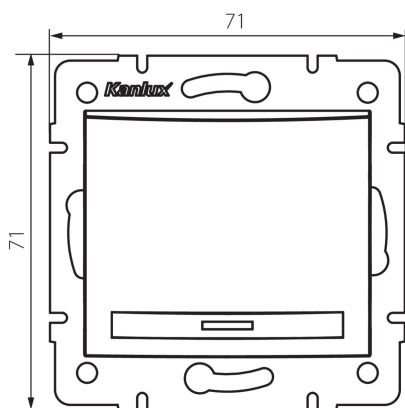

24829 DOMO 01-1000-243 sr

Interrupteur simple

5905339248299

DONNÉES GÉNÉRALES:

Couleur: argent
Mode d'installation: encastré dans le mur
Rétroéclairage: ne s'applique pas
Largeur [mm]: 71
Hauteur [mm]: 71
Diamètre du boîtier de montage: 60
Profondeur de montage: 25

CARACTÉRISTIQUES TECHNIQUES:

Tension nominale [V]: 250 AC
Matériau: PC
Matériel des embouts d'extrémité de câble : CuSn94
Type de connexion: Connecteur rapide
Plastique: PC
Nombre de leviers: 1
Courant nominal [AX]: 10
Degré IP: 20

DONNÉES LOGISTIQUES:

Unité par emballage: 10
Unité par carton: 10
Conditionnement : 120
Poids unitaire net [g]: 76
Poids [g]: 89.75
Longueur carton emballage [cm]: 10
Largeur emballage unitaire [cm]: 4
Hauteur emballage unitaire [cm]: 14
Poids carton [kg]: 10.77
Largeur carton [cm]: 25.5
Hauteur carton [cm]: 32
Longueur carton [cm]: 44
Volume carton [m³]: 0.035904