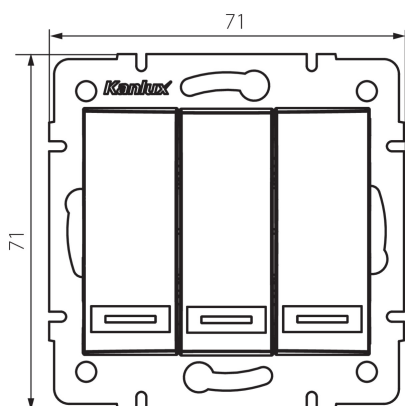

24840 DOMO 01-1090-243 sr

Triple interrupteur

5905339248404

DONNÉES GÉNÉRALES:

Couleur: argent
Mode d'installation: encastré dans le mur
Rétroéclairage: ne s'applique pas
Largeur [mm]: 71
Hauteur [mm]: 71
Diamètre du boîtier de montage: 60
Profondeur de montage: 25

CARACTÉRISTIQUES TECHNIQUES:

Tension nominale [V]: 250 AC
Matériau: PC
Matériel des embouts d'extrémité de câble : CuSn94
Type de connexion: Connecteur rapide
Plastique: PC
Nombre de leviers: 3
Courant nominal [AX]: 10
Degré IP: 20

DONNÉES LOGISTIQUES:

Unité par emballage: 10
Unité par carton: 10
Conditionnement : 120
Poids unitaire net [g]: 80
Poids [g]: 93.83
Longueur carton emballage [cm]: 9
Largeur emballage unitaire [cm]: 5
Hauteur emballage unitaire [cm]: 14
Poids carton [kg]: 11.2596
Largeur carton [cm]: 25.5
Hauteur carton [cm]: 32
Longueur carton [cm]: 44
Volume carton [m³]: 0.035904

24840 DOMO 01-1090-243 sr

Triple interrupteur