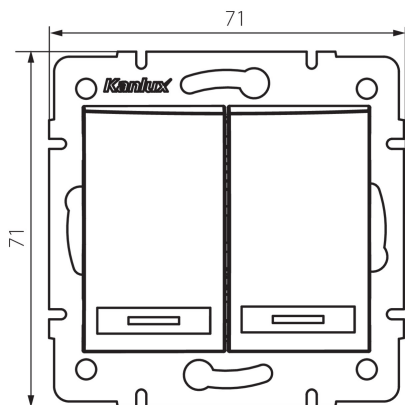

24843 DOMO 01-1120-243 sr

Double interrupteur simple avec LED

5905339248435

DONNÉES GÉNÉRALES:

Couleur: argent
Mode d'installation: encastré dans le mur
Rétroéclairage: oui
Largeur [mm]: 71
Hauteur [mm]: 71
Diamètre du boîtier de montage: 60
Profondeur de montage: 25

CARACTÉRISTIQUES TECHNIQUES:

Tension nominale [V]: 250 AC
Matériau: PC
Matériel des embouts d'extrémité de câble : CuSn94
Type de connexion: Connecteur rapide
Plastique: PC
Nombre de leviers: 2
Courant nominal [AX]: 10
Degré IP: 20

DONNÉES LOGISTIQUES:

Unité par emballage: 10
Unité par carton: 10
Conditionnement : 120
Poids unitaire net [g]: 82
Poids [g]: 95.67
Longueur carton emballage [cm]: 10
Largeur emballage unitaire [cm]: 4
Hauteur emballage unitaire [cm]: 14
Poids carton [kg]: 11.4804
Largeur carton [cm]: 25.5
Hauteur carton [cm]: 32
Longueur carton [cm]: 44
Volume carton [m³]: 0.035904