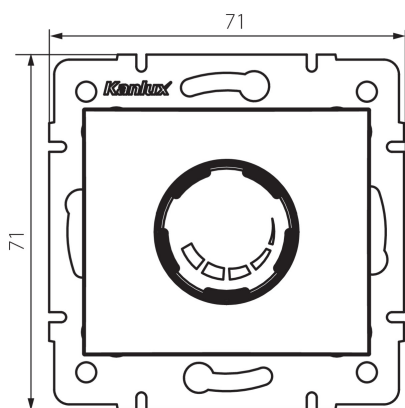

### DONNÉES GÉNÉRALES:

**Couleur:** argent  
**Mode d'installation:** encastré dans le mur  
**Usage:** intérieur  
**Largeur [mm]:** 71  
**Hauteur [mm]:** 71  
**Diamètre du boîtier de montage:** 60