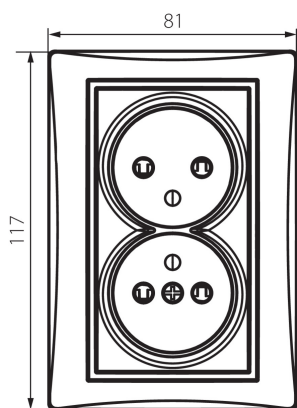

24856 DOMO 01-1260-143 sr

Double prise de courant verticale française complète avec protection de contacts

5905339248565

DONNÉES GÉNÉRALES:

Couleur: argent
Mode d'installation: encastré dans le mur
Protection des contacts: oui
Largeur [mm]: 81
Hauteur [mm]: 110
Diamètre du boîtier de montage: 68
Profondeur de montage: 25
Nombre de prises: 2

CARACTÉRISTIQUES TECHNIQUES:

Tension nominale [V]: 250 AC
Courant nominal [A]: 16
Classe électrique: I
Matériau: PC
Matériel des embouts d'extrémité de câble : CuSn94
Type de mise à la terre: type e
Type de connexion: Connecteur a vis
Plastique: PC
Degré IP: 20

DONNÉES LOGISTIQUES:

Unité par emballage: 10
Unité par carton: 10
Conditionnement : 120
Poids unitaire net [g]: 120
Poids [g]: 138.42
Longueu carton emballage [cm]: 9
Largeur emballage unitaire [cm]: 5
Hauteur emballage unitaire [cm]: 18
Poids carton [kg]: 16.6104
Largeur carton [cm]: 25
Hauteur carton [cm]: 52.5
Longueur carton [cm]: 52
Volume carton [m³]: 0.06825

24856 DOMO 01-1260-143 sr

Double prise de courant verticale française complète avec protection de contacts