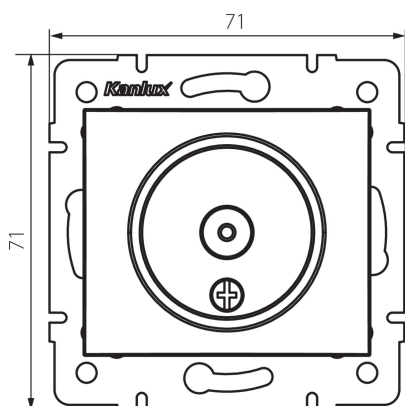

## 24861 DOMO 01-1300-043 sr

Prise antenne TV

5905339248619

### DONNÉES GÉNÉRALES:

**Couleur:** argent  
**Mode d'installation:** encastré dans le mur  
**Largeur [mm]:** 69  
**Hauteur [mm]:** 64  
**Diamètre du boîtier de montage:** 60  
**Nombre de prises:** 1

### CARACTÉRISTIQUES TECHNIQUES:

**Matériau:** PC  
**Type de prise:** antenne tv  
**Plastique:** PC  
**Degré IP:** 20