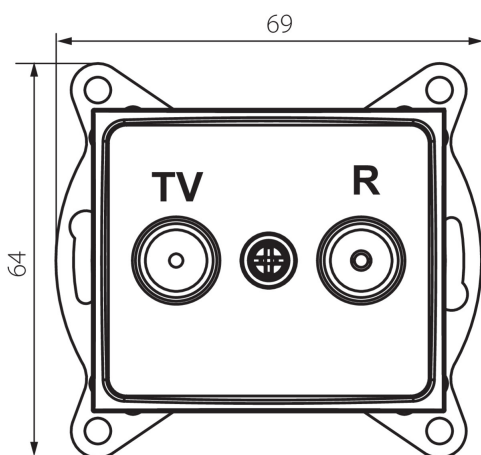

DONNÉES LOGISTIQUES:

Unité par emballage: 10
Unité par carton: 10
Conditionnement : 120
Poids unitaire net [g]: 88
Poids [g]: 100.58
Longueu carton emballage [cm]: 10
Largeur emballage unitaire [cm]: 4
Hauteur emballage unitaire [cm]: 14
Poids carton [kg]: 12.0696
Largeur carton [cm]: 25.5
Hauteur carton [cm]: 32
Longueur carton [cm]: 44
Volume carton [m³]: 0.035904