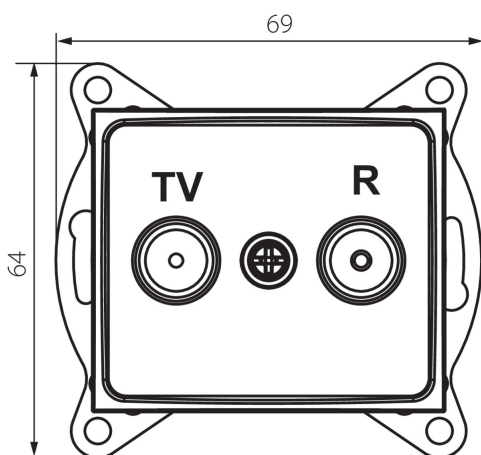

24864 DOMO 01-1330-043 sr

Prise RTV terminale

5905339248640

DONNÉES GÉNÉRALES:

Couleur: argent
Mode d'installation: encastré dans le mur
Largeur [mm]: 69
Hauteur [mm]: 64
Diamètre du boîtier de montage: 60
Nombre de prises: 2

CARACTÉRISTIQUES TECHNIQUES:

Matériau: PC
Type de prise: embout rtv
Plastique: PC
Degré IP: 20

DONNÉES LOGISTIQUES:

Unité par emballage: 10
Unité par carton: 10
Conditionnement : 120
Poids unitaire net [g]: 58
Poids [g]: 102.58
Longueu carton emballage [cm]: 10
Largeur emballage unitaire [cm]: 4
Hauteur emballage unitaire [cm]: 14
Poids carton [kg]: 12.3096
Largeur carton [cm]: 25.5
Hauteur carton [cm]: 32
Longueur carton [cm]: 44
Volume carton [m³]: 0.035904