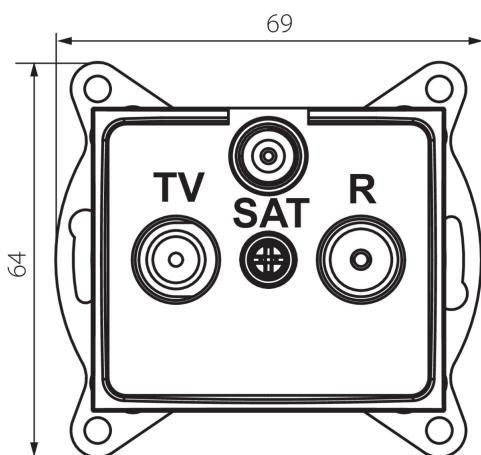

DONNÉES LOGISTIQUES:

Unité par emballage: 10
Unité par carton: 10
Conditionnement : 120
Poids unitaire net [g]: 96
Poids [g]: 108.67
Longueu carton emballage [cm]: 10
Largeur emballage unitaire [cm]: 4
Hauteur emballage unitaire [cm]: 14
Poids carton [kg]: 13.0404
Largeur carton [cm]: 25.5
Hauteur carton [cm]: 32
Longueur carton [cm]: 44
Volume carton [m³]: 0.035904