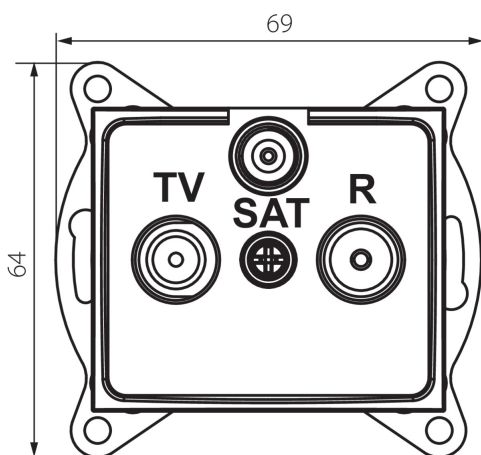

24866 DOMO 01-1350-043 sr

Prise RTV-SAT terminale

5905339248664

DONNÉES GÉNÉRALES:

Couleur: argent
Mode d'installation: encastré dans le mur
Largeur [mm]: 69
Hauteur [mm]: 64
Diamètre du boîtier de montage: 60
Nombre de prises: 3

CARACTÉRISTIQUES TECHNIQUES:

Matériau: PC
Type de prise: embout rtv-sat
Plastique: PC
Degré IP: 20

DONNÉES LOGISTIQUES:

Unité par emballage: 10
Unité par carton: 10
Conditionnement : 120
Poids unitaire net [g]: 96
Poids [g]: 108.58
Longueu carton emballage [cm]: 10
Largeur emballage unitaire [cm]: 4
Hauteur emballage unitaire [cm]: 14
Poids carton [kg]: 13.0296
Largeur carton [cm]: 25.5
Hauteur carton [cm]: 32
Longueur carton [cm]: 44
Volume carton [m³]: 0.035904