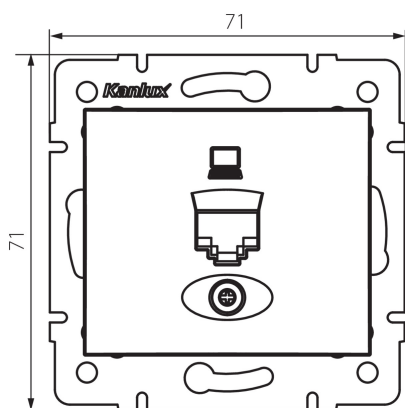

## 24871 DOMO 01-1390-043 sr

Prise informatique simple (RJ45Cat 5e Jack)

5905339248718

### DONNÉES GÉNÉRALES:

**Couleur:** argent  
**Mode d'installation:** encastré dans le mur  
**Largeur [mm]:** 71  
**Hauteur [mm]:** 71  
**Diamètre du boîtier de montage:** 60  
**Nombre de prises:** 1

### CARACTÉRISTIQUES TECHNIQUES:

**Matériau:** PC  
**Type de prise:** informatique et téléphonique rj45 cat 5e  
**Plastique:** PC  
**Degré IP:** 20