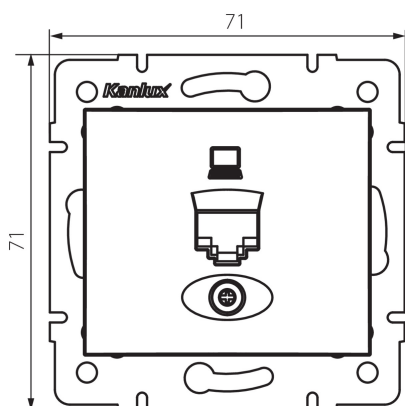

## 24872 DOMO 01-1400-043 sr

Prise informatique simple (RJ45Cat 6 Jack)

5905339248725

### DONNÉES GÉNÉRALES:

**Couleur:** argent  
**Mode d'installation:** encastré dans le mur  
**Largeur [mm]:** 71  
**Hauteur [mm]:** 71  
**Diamètre du boîtier de montage:** 60  
**Nombre de prises:** 1

### CARACTÉRISTIQUES TECHNIQUES:

**Matériau:** PC  
**Type de prise:** informatique unique rj45 cat 6  
**Plastique:** PC  
**Degré IP:** 20