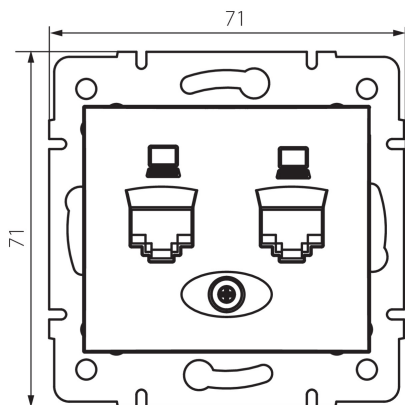

24874 DOMO 01-1420-043 sr

Prise informatique double (2x RJ45Cat 6 Jack)

5905339248749

DONNÉES GÉNÉRALES:

Couleur: argent
Mode d'installation: encastré dans le mur
Largeur [mm]: 71
Hauteur [mm]: 71
Diamètre du boîtier de montage: 60
Nombre de prises: 2

CARACTÉRISTIQUES TECHNIQUES:

Matériau: PC
Type de prise: informatique double indépendante 2xRJ45 cat 6
Plastique: PC
Degré IP: 20

DONNÉES LOGISTIQUES:

Unité par emballage: 10
Unité par carton: 10
Conditionnement : 120
Poids unitaire net [g]: 64
Poids [g]: 76.67
Longueur carton emballage [cm]: 9
Largeur emballage unitaire [cm]: 5
Hauteur emballage unitaire [cm]: 13
Poids carton [kg]: 9.2004
Largeur carton [cm]: 25.5
Hauteur carton [cm]: 32
Longueur carton [cm]: 44
Volume carton [m³]: 0.035904