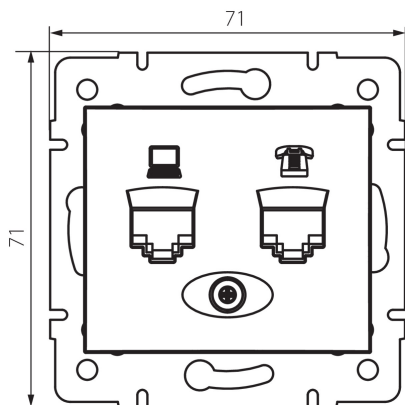

24876 DOMO 01-1440-043 sr

Prise informatique téléphone (RJ45 Cat 6+RJ11)

5905339248763

DONNÉES GÉNÉRALES:

Couleur: argent
Mode d'installation: encastré dans le mur
Largeur [mm]: 71
Hauteur [mm]: 71
Diamètre du boîtier de montage: 60
Nombre de prises: 2

CARACTÉRISTIQUES TECHNIQUES:

Matériau: PC
Type de prise: informatique et téléphonique rj45 cat 6 ; rj11
Plastique: PC
Degré IP: 20

DONNÉES LOGISTIQUES:

Unité par emballage: 10
Unité par carton: 10
Conditionnement : 120
Poids unitaire net [g]: 64
Poids [g]: 76.67
Longueu carton emballage [cm]: 10
Largeur emballage unitaire [cm]: 5
Hauteur emballage unitaire [cm]: 14
Poids carton [kg]: 9.2004
Largeur carton [cm]: 25.5
Hauteur carton [cm]: 32
Longueur carton [cm]: 44
Volume carton [m³]: 0.035904