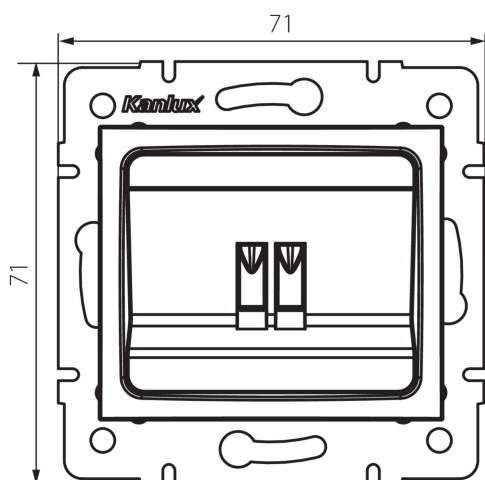

## 24877 DOMO 01-1450-043 sr

Prise de haut-parleur simple

5905339248770

### DONNÉES GÉNÉRALES:

**Couleur:** argent  
**Mode d'installation:** encastré dans le mur  
**Largeur [mm]:** 71  
**Hauteur [mm]:** 71  
**Diamètre du boîtier de montage:** 60  
**Nombre de prises:** 1

### CARACTÉRISTIQUES TECHNIQUES:

**Matériau:** PC  
**Type de prise:** simple haut-parleur  
**Plastique:** PC  
**Degré IP:** 20