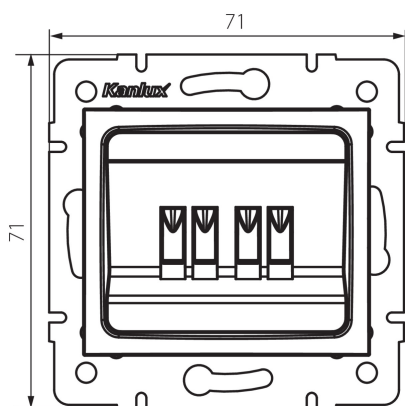

## 24878 DOMO 01-1820-043 sr

Prise de haut-parleur double

5905339248787

### DONNÉES GÉNÉRALES:

**Couleur:** argent  
**Mode d'installation:** encastré dans le mur  
**Largeur [mm]:** 71  
**Hauteur [mm]:** 71  
**Diamètre du boîtier de montage:** 60  
**Nombre de prises:** 2

### CARACTÉRISTIQUES TECHNIQUES:

**Matériau:** PC  
**Plastique:** PC  
**Degré IP:** 20