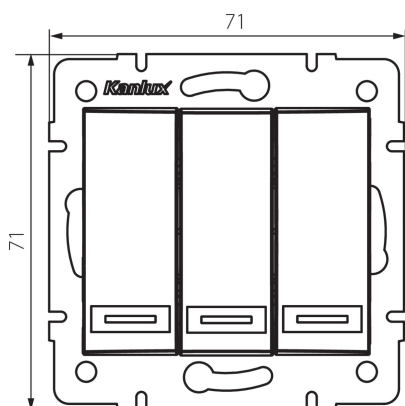

24899 DOMO 01-1090-241 gr

Triple interrupteur

5905339248992

DONNÉES GÉNÉRALES:

Couleur: graphite
Mode d'installation: encastré dans le mur
Rétroéclairage: ne s'applique pas
Largeur [mm]: 71
Hauteur [mm]: 71
Diamètre du boîtier de montage: 60
Profondeur de montage: 25

CARACTÉRISTIQUES TECHNIQUES:

Tension nominale [V]: 250 AC
Matériau: PC
Matériel des embouts d'extrémité de câble : CuSn94
Type de connexion: Connecteur rapide
Plastique: PC
Nombre de leviers: 3
Courant nominal [AX]: 10
Degré IP: 20

DONNÉES LOGISTIQUES:

Unité par emballage: 10
Unité par carton: 10
Conditionnement : 120
Poids unitaire net [g]: 80
Poids [g]: 93.83
Longueur carton emballage [cm]: 9
Largeur emballage unitaire [cm]: 5
Hauteur emballage unitaire [cm]: 14
Poids carton [kg]: 11.2596
Largeur carton [cm]: 25.5
Hauteur carton [cm]: 32
Longueur carton [cm]: 44
Volume carton [m³]: 0.035904

24899 DOMO 01-1090-241 gr

Triple interrupteur