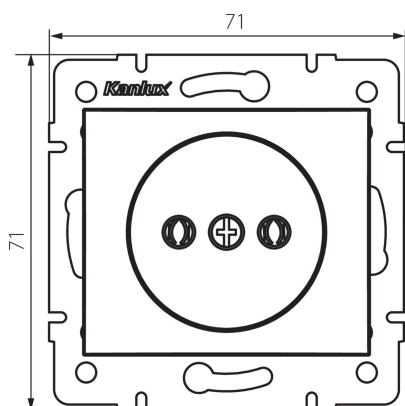

24907 DOMO 01-1210-141 gr

Prise de courant sans terre

5905339249074

DONNÉES GÉNÉRALES:

Couleur: graphite
Mode d'installation: encastré dans le mur
Largeur [mm]: 71
Hauteur [mm]: 71
Diamètre du boîtier de montage: 60
Profondeur de montage: 25
Nombre de prises: 1

CARACTÉRISTIQUES TECHNIQUES:

Tension nominale [V]: 250 AC
Courant nominal [A]: 16
Classe électrique: II
Matériau: PC
Matériel des embouts d'extrémité de câble : CuSn94
Type de mise à la terre: 2P
Type de connexion: Connecteur a vis
Plastique: PC
Degré IP: 20

DONNÉES LOGISTIQUES:

Unité par emballage: 10
Unité par carton: 10
Conditionnement : 120
Poids unitaire net [g]: 58
Poids [g]: 70.58
Longueu carton emballage [cm]: 10
Largeur emballage unitaire [cm]: 4
Hauteur emballage unitaire [cm]: 14
Poids carton [kg]: 8.4696
Largeur carton [cm]: 25.5
Hauteur carton [cm]: 32
Longueur carton [cm]: 44
Volume carton [m³]: 0.035904