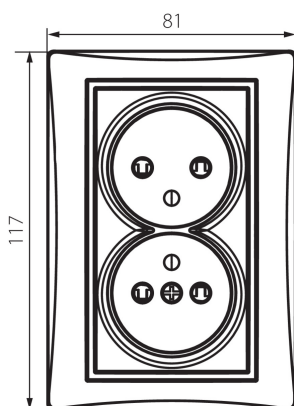

24915 DOMO 01-1260-141 gr

Double prise de courant verticale française complète avec protection de contacts

5905339249159

DONNÉES GÉNÉRALES:

Couleur: graphite
Mode d'installation: encastré dans le mur
Protection des contacts: oui
Largeur [mm]: 81
Hauteur [mm]: 110
Diamètre du boîtier de montage: 68
Profondeur de montage: 25
Nombre de prises: 2

CARACTÉRISTIQUES TECHNIQUES:

Tension nominale [V]: 250 AC
Courant nominal [A]: 16
Classe électrique: I
Matériau: PC
Matériel des embouts d'extrémité de câble : CuSn94
Type de mise à la terre: type e
Type de connexion: Connecteur a vis
Plastique: PC
Degré IP: 20

DONNÉES LOGISTIQUES:

Unité par emballage: 10
Unité par carton: 10
Conditionnement : 120
Poids unitaire net [g]: 120
Poids [g]: 138.42
Longueu carton emballage [cm]: 9
Largeur emballage unitaire [cm]: 5
Hauteur emballage unitaire [cm]: 18
Poids carton [kg]: 16.6104
Largeur carton [cm]: 25
Hauteur carton [cm]: 52.5
Longueur carton [cm]: 52
Volume carton [m³]: 0.06825

24915 DOMO 01-1260-141 gr

Double prise de courant verticale française complète avec protection de contacts