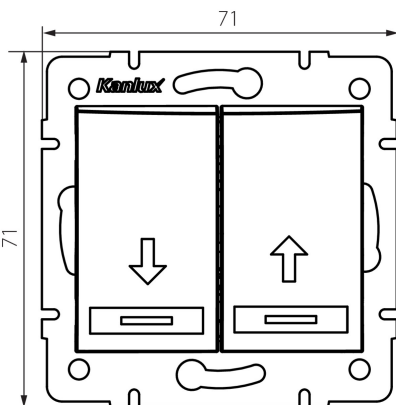

24921 DOMO 01-1310-241 gr

Interrupteur de contact de l'unité d'obturation

5905339249210

DONNÉES GÉNÉRALES:

Couleur: graphite
Mode d'installation: encastré dans le mur
Rétroéclairage: ne s'applique pas
Largeur [mm]: 71
Hauteur [mm]: 71
Diamètre du boîtier de montage: 60
Profondeur de montage: 25

CARACTÉRISTIQUES TECHNIQUES:

Tension nominale [V]: 250 AC
Matériau: PC
Matériel des embouts d'extrémité de câble : CuSn94
Type de connexion: Connecteur rapide
Plastique: PC
Nombre de leviers: 2
Courant nominal [AX]: 10
Degré IP: 20

DONNÉES LOGISTIQUES:

Unité par emballage: 10
Unité par carton: 10
Conditionnement : 120
Poids unitaire net [g]: 78
Poids [g]: 91.83
Longueur carton emballage [cm]: 9
Largeur emballage unitaire [cm]: 5
Hauteur emballage unitaire [cm]: 14
Poids carton [kg]: 11.0196
Largeur carton [cm]: 25.5
Hauteur carton [cm]: 32
Longueur carton [cm]: 44
Volume carton [m³]: 0.035904