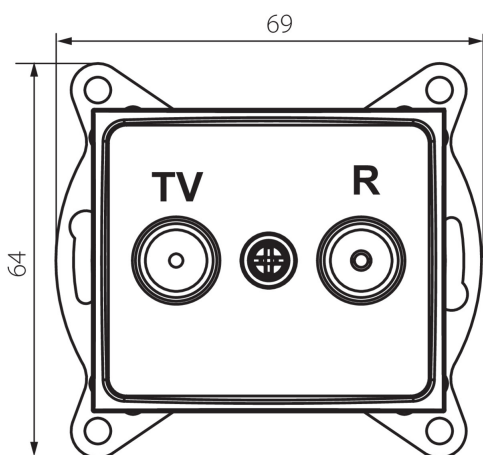

24922 DOMO 01-1320-041 gr

Prise RTV de passage

5905339249227

DONNÉES GÉNÉRALES:

Couleur: graphite
Mode d'installation: encastré dans le mur
Largeur [mm]: 69
Hauteur [mm]: 64
Diamètre du boîtier de montage: 60
Nombre de prises: 2

CARACTÉRISTIQUES TECHNIQUES:

Matériau: PC
Type de prise: rtv saillie
Plastique: PC
Degré IP: 20

DONNÉES LOGISTIQUES:

Unité par emballage: 10
Unité par carton: 10
Conditionnement : 120
Poids unitaire net [g]: 88
Poids [g]: 100.58
Longueu carton emballage [cm]: 10
Largeur emballage unitaire [cm]: 4
Hauteur emballage unitaire [cm]: 14
Poids carton [kg]: 12.0696
Largeur carton [cm]: 25.5
Hauteur carton [cm]: 32
Longueur carton [cm]: 44
Volume carton [m³]: 0.035904