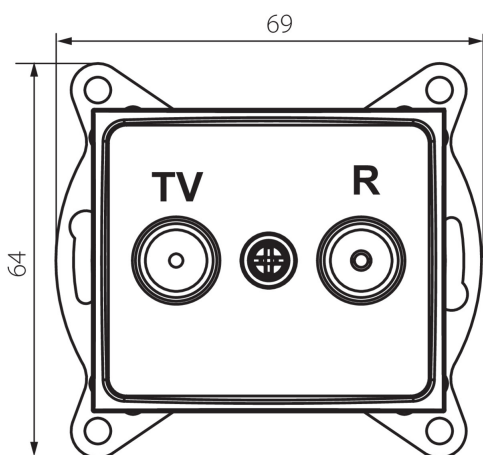

24923 DOMO 01-1330-041 gr

Prise RTV terminale

5905339249234

DONNÉES GÉNÉRALES:

Couleur: graphite
Mode d'installation: encastré dans le mur
Largeur [mm]: 69
Hauteur [mm]: 64
Diamètre du boîtier de montage: 60
Nombre de prises: 2

CARACTÉRISTIQUES TECHNIQUES:

Matériau: PC
Type de prise: embout rtv
Plastique: PC
Degré IP: 20

DONNÉES LOGISTIQUES:

Unité par emballage: 10
Unité par carton: 10
Conditionnement : 120
Poids unitaire net [g]: 58
Poids [g]: 102.58
Longueu carton emballage [cm]: 10
Largeur emballage unitaire [cm]: 4
Hauteur emballage unitaire [cm]: 14
Poids carton [kg]: 12.3096
Largeur carton [cm]: 25.5
Hauteur carton [cm]: 32
Longueur carton [cm]: 44
Volume carton [m³]: 0.035904