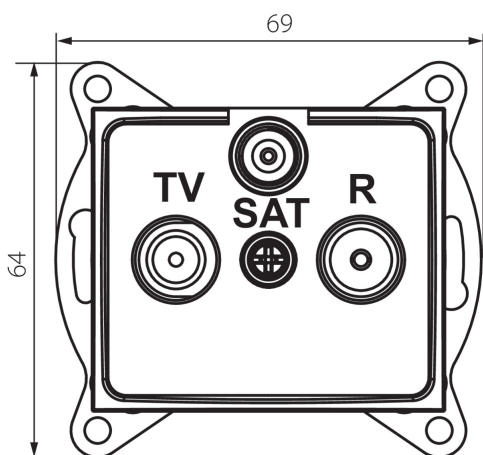

DONNÉES LOGISTIQUES:

Unité par emballage: 10
Unité par carton: 10
Conditionnement : 120
Poids unitaire net [g]: 96
Poids [g]: 108.67
Longueu carton emballage [cm]: 10
Largeur emballage unitaire [cm]: 4
Hauteur emballage unitaire [cm]: 14
Poids carton [kg]: 13.0404
Largeur carton [cm]: 25.5
Hauteur carton [cm]: 32
Longueur carton [cm]: 44
Volume carton [m³]: 0.035904