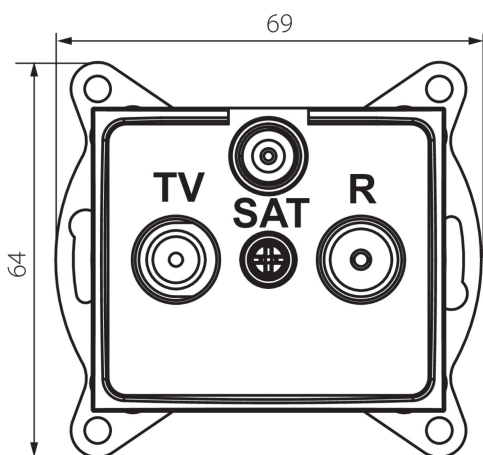

DONNÉES LOGISTIQUES:

Unité par emballage: 10
Unité par carton: 10
Conditionnement : 120
Poids unitaire net [g]: 96
Poids [g]: 108.58
Longueu carton emballage [cm]: 10
Largeur emballage unitaire [cm]: 4
Hauteur emballage unitaire [cm]: 14
Poids carton [kg]: 13.0296
Largeur carton [cm]: 25.5
Hauteur carton [cm]: 32
Longueur carton [cm]: 44
Volume carton [m³]: 0.035904