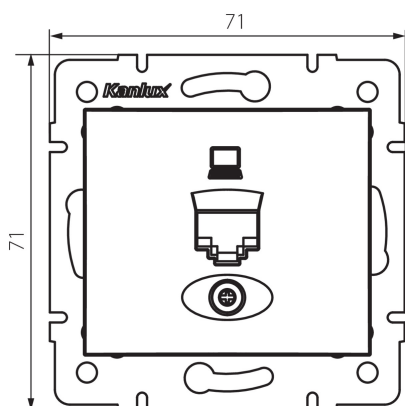

24930 DOMO 01-1390-041 gr

Prise informatique simple (RJ45Cat 5e Jack)

5905339249302

DONNÉES GÉNÉRALES:

Couleur: graphite
Mode d'installation: encastré dans le mur
Largeur [mm]: 71
Hauteur [mm]: 71
Diamètre du boîtier de montage: 60
Nombre de prises: 1

CARACTÉRISTIQUES TECHNIQUES:

Matériau: PC
Type de prise: informatique et téléphonique rj45 cat 5e
Plastique: PC
Degré IP: 20

DONNÉES LOGISTIQUES:

Unité par emballage: 10
Unité par carton: 10
Conditionnement : 120
Poids unitaire net [g]: 56
Poids [g]: 68.58
Longueu carton emballage [cm]: 10
Largeur emballage unitaire [cm]: 4
Hauteur emballage unitaire [cm]: 14
Poids carton [kg]: 8.2296
Largeur carton [cm]: 25.5
Hauteur carton [cm]: 32
Longueur carton [cm]: 44
Volume carton [m³]: 0.035904