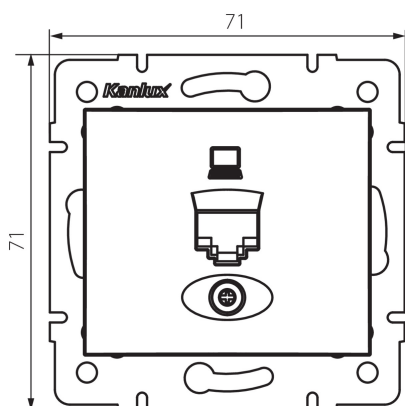

24931 DOMO 01-1400-041 gr

Prise informatique simple (RJ45Cat 6 Jack)

5905339249319

DONNÉES GÉNÉRALES:

Couleur: graphite
Mode d'installation: encastré dans le mur
Largeur [mm]: 71
Hauteur [mm]: 71
Diamètre du boîtier de montage: 60
Nombre de prises: 1

CARACTÉRISTIQUES TECHNIQUES:

Matériau: PC
Type de prise: informatique unique rj45 cat 6
Plastique: PC
Degré IP: 20

DONNÉES LOGISTIQUES:

Unité par emballage: 10
Unité par carton: 10
Conditionnement : 120
Poids unitaire net [g]: 56
Poids [g]: 68.58
Longueu carton emballage [cm]: 9
Largeur emballage unitaire [cm]: 4
Hauteur emballage unitaire [cm]: 13
Poids carton [kg]: 8.2296
Largeur carton [cm]: 25.5
Hauteur carton [cm]: 32
Longueur carton [cm]: 44
Volume carton [m³]: 0.035904