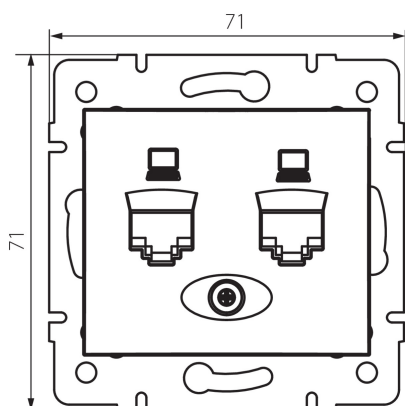

24933 DOMO 01-1420-041 gr

Prise informatique double (2x RJ45Cat 6 Jack)

5905339249333

DONNÉES GÉNÉRALES:

Couleur: graphite
Mode d'installation: encastré dans le mur
Largeur [mm]: 71
Hauteur [mm]: 71
Diamètre du boîtier de montage: 60
Nombre de prises: 2

CARACTÉRISTIQUES TECHNIQUES:

Matériau: PC
Type de prise: informatique double indépendante 2xRJ45 cat 6
Plastique: PC
Degré IP: 20

DONNÉES LOGISTIQUES:

Unité par emballage: 10
Unité par carton: 10
Conditionnement : 120
Poids unitaire net [g]: 64
Poids [g]: 76.67
Longueur carton emballage [cm]: 9
Largeur emballage unitaire [cm]: 5
Hauteur emballage unitaire [cm]: 13
Poids carton [kg]: 9.2004
Largeur carton [cm]: 25.5
Hauteur carton [cm]: 32
Longueur carton [cm]: 44
Volume carton [m³]: 0.035904