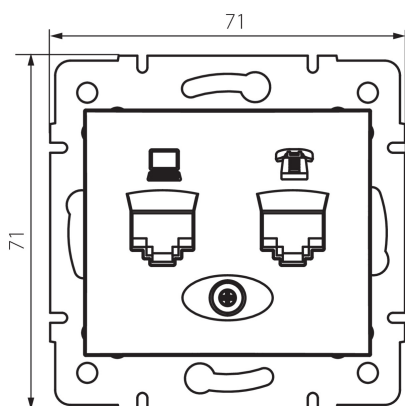

## 24935 DOMO 01-1440-041 gr

Prise informatique téléphone (RJ45 Cat 6+RJ11)

5905339249357

### DONNÉES GÉNÉRALES:

**Couleur:** graphite  
**Mode d'installation:** encastré dans le mur  
**Largeur [mm]:** 71  
**Hauteur [mm]:** 71  
**Diamètre du boîtier de montage:** 60  
**Nombre de prises:** 2

### CARACTÉRISTIQUES TECHNIQUES:

**Matériau:** PC  
**Type de prise:** informatique et téléphonique rj45 cat 6 ; rj11  
**Plastique:** PC  
**Degré IP:** 20

### DONNÉES LOGISTIQUES:

**Unité par emballage:** 10  
**Unité par carton:** 10  
**Conditionnement :** 120  
**Poids unitaire net [g]:** 64  
**Poids [g]:** 76.67  
**Longueu carton emballage [cm]:** 10  
**Largeur emballage unitaire [cm]:** 5  
**Hauteur emballage unitaire [cm]:** 14  
**Poids carton [kg]:** 9.2004  
**Largeur carton [cm]:** 25.5  
**Hauteur carton [cm]:** 32  
**Longueur carton [cm]:** 44  
**Volume carton [m<sup>3</sup>]:** 0.035904