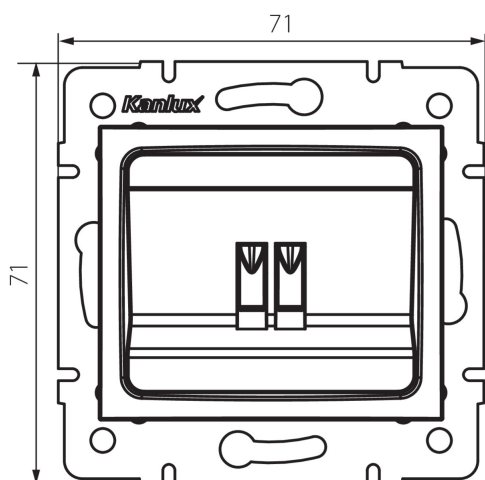

24936 DOMO 01-1450-041 gr

Prise de haut-parleur simple

5905339249364

DONNÉES GÉNÉRALES:

Couleur: graphite
Mode d'installation: encastré dans le mur
Largeur [mm]: 71
Hauteur [mm]: 71
Diamètre du boîtier de montage: 60
Nombre de prises: 1

CARACTÉRISTIQUES TECHNIQUES:

Matériau: PC
Type de prise: simple haut-parleur
Plastique: PC
Degré IP: 20

DONNÉES LOGISTIQUES:

Unité par emballage: 10
Unité par carton: 10
Conditionnement : 120
Poids unitaire net [g]: 58
Poids [g]: 70.5
Longueu carton emballage [cm]: 10
Largeur emballage unitaire [cm]: 4
Hauteur emballage unitaire [cm]: 14
Poids carton [kg]: 8.46
Largeur carton [cm]: 25.5
Hauteur carton [cm]: 32
Longueur carton [cm]: 44
Volume carton [m³]: 0.035904