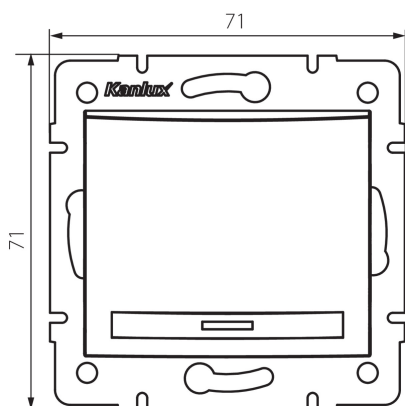

24947 DOMO 01-1000-230 pe

Interrupteur simple

5905339249470

DONNÉES GÉNÉRALES:

Couleur: blanc perlé
Mode d'installation: encastré dans le mur
Rétroéclairage: ne s'applique pas
Largeur [mm]: 71
Hauteur [mm]: 71
Diamètre du boîtier de montage: 60
Profondeur de montage: 25

CARACTÉRISTIQUES TECHNIQUES:

Tension nominale [V]: 250 AC
Matériau: PC
Matériel des embouts d'extrémité de câble : CuSn94
Type de connexion: Connecteur rapide
Plastique: PC
Nombre de leviers: 1
Courant nominal [AX]: 10
Degré IP: 20

DONNÉES LOGISTIQUES:

Unité par emballage: 10
Unité par carton: 10
Conditionnement : 120
Poids unitaire net [g]: 76
Poids [g]: 89.75
Longueur carton emballage [cm]: 10
Largeur emballage unitaire [cm]: 4
Hauteur emballage unitaire [cm]: 14
Poids carton [kg]: 10.77
Largeur carton [cm]: 25.5
Hauteur carton [cm]: 32
Longueur carton [cm]: 44
Volume carton [m³]: 0.035904