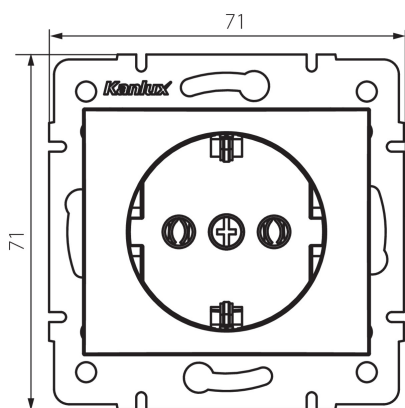

### DONNÉES GÉNÉRALES:

**Couleur:** blanc perlé  
**Mode d'installation:** encastré dans le mur  
**Largeur [mm]:** 71  
**Hauteur [mm]:** 71  
**Diamètre du boîtier de montage:** 60  
**Profondeur de montage:** 25  
**Nombre de prises:** 1

### CARACTÉRISTIQUES TECHNIQUES:

**Tension nominale [V]:** 250 AC  
**Courant nominal [A]:** 16  
**Classe électrique:** I  
**Matériau:** PC  
**Matériel des embouts d'extrémité de câble :** CuSn94  
**Type de mise à la terre:** type f  
**Type de connexion:** Connecteur à vis  
**Plastique:** PC  
**Degré IP:** 20

### DONNÉES LOGISTIQUES:

**Unité par emballage:** 10  
**Unité par carton:** 10  
**Conditionnement :** 120  
**Poids unitaire net [g]:** 68  
**Poids [g]:** 81.75  
**Longueur carton emballage [cm]:** 10  
**Largeur emballage unitaire [cm]:** 5  
**Hauteur emballage unitaire [cm]:** 14  
**Poids carton [kg]:** 9.81  
**Largeur carton [cm]:** 26.5  
**Hauteur carton [cm]:** 32  
**Longueur carton [cm]:** 44  
**Volume carton [m³]:** 0.037312