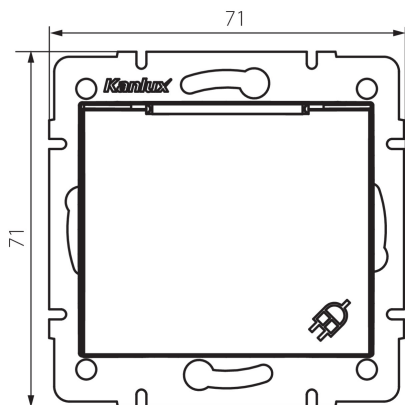

24968 DOMO 01-1230-130 pe

Prise avec mise à la terre, IP-44, Schuko

5905339249685

DONNÉES GÉNÉRALES:

Couleur: blanc perlé
Mode d'installation: encastré dans le mur
Largeur [mm]: 71
Hauteur [mm]: 71
Diamètre du boîtier de montage: 60
Profondeur de montage: 25
Nombre de prises: 1

CARACTÉRISTIQUES TECHNIQUES:

Tension nominale [V]: 250 AC
Courant nominal [A]: 16
Classe électrique: I
Matériau: PC
Matériel des embouts d'extrémité de câble : CuSn94
Type de mise à la terre: type f
Type de connexion: Connecteur à vis
Plastique: PC
Degré IP: 44

DONNÉES LOGISTIQUES:

Unité par emballage: 10
Unité par carton: 10
Conditionnement : 120
Poids unitaire net [g]: 82
Poids [g]: 97.17
Longueur carton emballage [cm]: 10
Largeur emballage unitaire [cm]: 5
Hauteur emballage unitaire [cm]: 14
Poids carton [kg]: 11.6604
Largeur carton [cm]: 26.5
Hauteur carton [cm]: 32
Longueur carton [cm]: 44
Volume carton [m³]: 0.037312