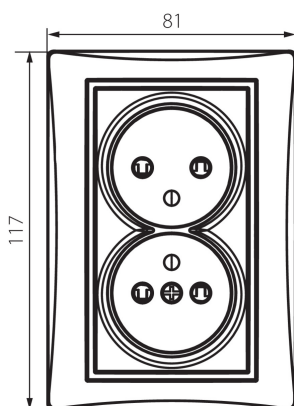

## 24974 DOMO 01-1260-130 pe

Double prise de courant verticale française complète avec protection de contacts

5905339249746

### DONNÉES GÉNÉRALES:

**Couleur:** blanc perlé  
**Mode d'installation:** encastré dans le mur  
**Protection des contacts:** oui  
**Largeur [mm]:** 81  
**Hauteur [mm]:** 110  
**Diamètre du boîtier de montage:** 68  
**Profondeur de montage:** 25  
**Nombre de prises:** 2

### CARACTÉRISTIQUES TECHNIQUES:

**Tension nominale [V]:** 250 AC  
**Courant nominal [A]:** 16  
**Classe électrique:** I  
**Matériau:** PC  
**Matériel des embouts d'extrémité de câble :** CuSn94  
**Type de mise à la terre:** type e  
**Type de connexion:** Connecteur a vis  
**Plastique:** PC  
**Degré IP:** 20

### DONNÉES LOGISTIQUES:

**Unité par emballage:** 10  
**Unité par carton:** 10  
**Conditionnement :** 120  
**Poids unitaire net [g]:** 120  
**Poids [g]:** 138.42  
**Longueu carton emballage [cm]:** 9  
**Largeur emballage unitaire [cm]:** 5  
**Hauteur emballage unitaire [cm]:** 18  
**Poids carton [kg]:** 16.6104  
**Largeur carton [cm]:** 25  
**Hauteur carton [cm]:** 52.5  
**Longueur carton [cm]:** 52  
**Volume carton [m³]:** 0.06825