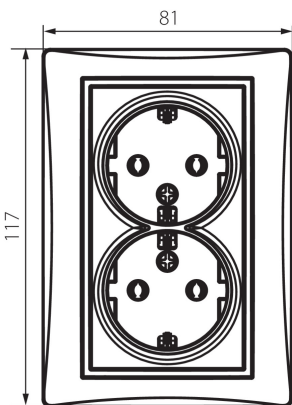

24976 DOMO 01-1270-130 pe

Prise de tension double Schuko, complète

5905339249760

DONNÉES GÉNÉRALES:

Couleur: blanc perlé
Mode d'installation: encastré dans le mur
Largeur [mm]: 81
Hauteur [mm]: 110
Diamètre du boîtier de montage: 68
Profondeur de montage: 25
Nombre de prises: 2

CARACTÉRISTIQUES TECHNIQUES:

Tension nominale [V]: 250 AC
Courant nominal [A]: 16
Classe électrique: I
Matériau: PC
Matériel des embouts d'extrémité de câble : CuSn94
Type de mise à la terre: type f
Type de connexion: Connecteur a vis
Plastique: PC
Degré IP: 20

DONNÉES LOGISTIQUES:

Unité par emballage: 10
Unité par carton: 10
Conditionnement : 120
Poids unitaire net [g]: 116
Poids [g]: 134.58
Longueu carton emballage [cm]: 9
Largeur emballage unitaire [cm]: 5
Hauteur emballage unitaire [cm]: 18
Poids carton [kg]: 16.1496
Largeur carton [cm]: 25
Hauteur carton [cm]: 52.5
Longueur carton [cm]: 52
Volume carton [m³]: 0.06825