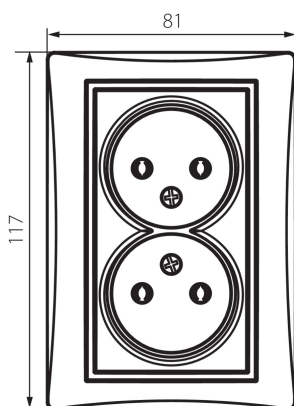

24977 DOMO 01-1280-130 pe

Prise de tension double sans mise à la terre, complète

5905339249777

DONNÉES GÉNÉRALES:

Couleur: blanc perlé
Mode d'installation: encastré dans le mur
Largeur [mm]: 81
Hauteur [mm]: 110
Diamètre du boîtier de montage: 68
Profondeur de montage: 25
Nombre de prises: 2

CARACTÉRISTIQUES TECHNIQUES:

Tension nominale [V]: 250 AC
Courant nominal [A]: 16
Classe électrique: II
Matériau: PC
Matériel des embouts d'extrémité de câble : CuSn94
Type de mise à la terre: 2P
Type de connexion: Connecteur à vis
Plastique: PC
Degré IP: 20

DONNÉES LOGISTIQUES:

Unité par emballage: 10
Unité par carton: 10
Conditionnement : 120
Poids unitaire net [g]: 102
Poids [g]: 118.33
Longueur carton emballage [cm]: 10
Largeur emballage unitaire [cm]: 5
Hauteur emballage unitaire [cm]: 18
Poids carton [kg]: 14.1996
Largeur carton [cm]: 22
Hauteur carton [cm]: 51.2
Longueur carton [cm]: 49.5
Volume carton [m³]: 0.055757