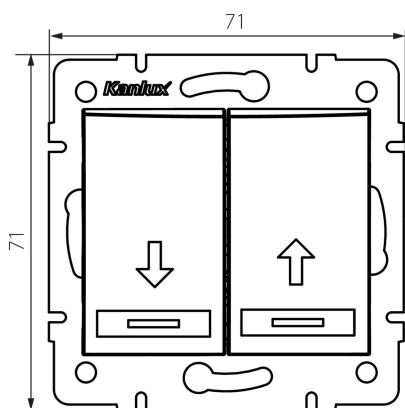

### DONNÉES GÉNÉRALES:

**Couleur:** blanc perlé  
**Mode d'installation:** encastré dans le mur  
**Rétroéclairage:** ne s'applique pas  
**Largeur [mm]:** 71  
**Hauteur [mm]:** 71  
**Diamètre du boîtier de montage:** 60  
**Profondeur de montage:** 25

### CARACTÉRISTIQUES TECHNIQUES:

**Tension nominale [V]:** 250 AC  
**Matériau:** PC  
**Matériel des embouts d'extrémité de câble :** CuSn94  
**Type de connexion:** Connecteur rapide  
**Plastique:** PC  
**Nombre de leviers:** 2  
**Courant nominal [AX]:** 10  
**Degré IP:** 20

### DONNÉES LOGISTIQUES:

**Unité par emballage:** 10  
**Unité par carton:** 10  
**Conditionnement :** 120  
**Poids unitaire net [g]:** 78  
**Poids [g]:** 91.83  
**Longueur carton emballage [cm]:** 9  
**Largeur emballage unitaire [cm]:** 5  
**Hauteur emballage unitaire [cm]:** 14  
**Poids carton [kg]:** 11.0196  
**Largeur carton [cm]:** 25.5  
**Hauteur carton [cm]:** 32  
**Longueur carton [cm]:** 44  
**Volume carton [m<sup>3</sup>]:** 0.035904